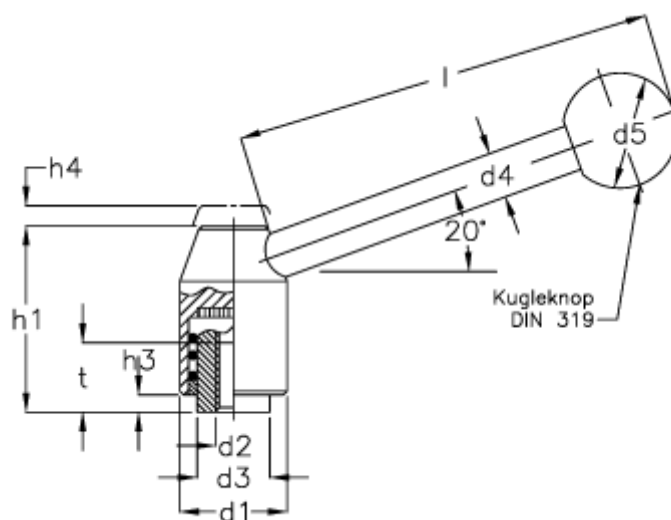

Varenummer: 204914231
Beskrivelse: E+G Indstilleligt håndtag
GN212.5-24-M 10-E

Mål

d1 = 24	h1 = 40.0
d2 = 5/16 x 18	h3 = 2.5
d2 = 3/8 x 16	h4 = 4.5
d2 = M 10	l = 96
d2 = M 8	t min = 14
d3 = 16.0	
d4 = 10	
d5 = 25	